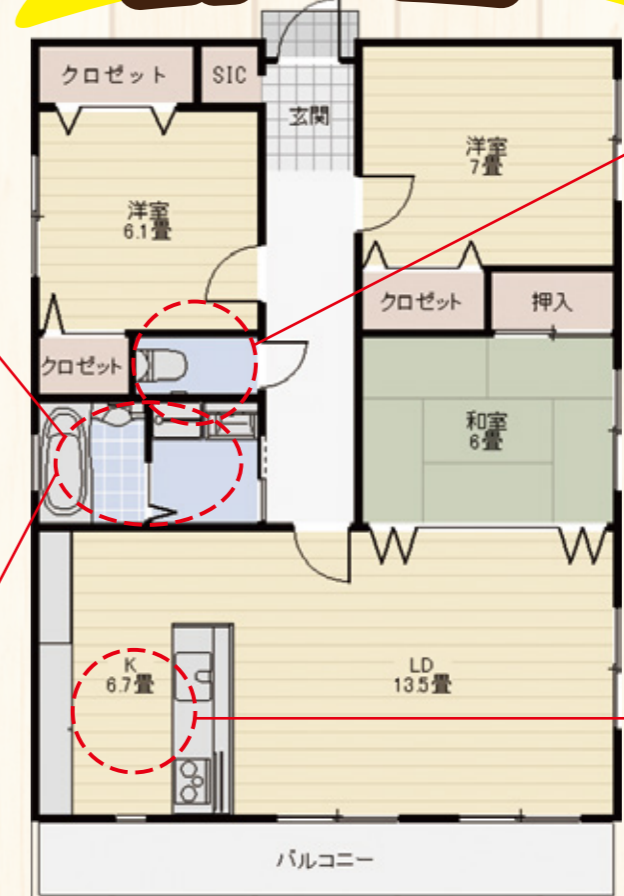

夢をカタチにする リフォーム 計画書

●トイレリフォーム

トイレで注意すべきポイントはお掃除がラクであること、節水力がどれくらいなのか、便座はシャワートイレ付きか、手洗いはしやすいかどうか等たくさんあります。どこを重視するかでメーカーや商品が変わってきます。理想のトイレに変更しましょう。

チェック項目

- ☒ 節水できるトイレにしたい
- ☒ 掃除しやすいトイレにしたい
- ☒ 手が洗えるトイレにしたい
- ☒ コンパクトなトイレにしたい
- ☒ 自動で洗えるトイレにしたい
- ☒ 明るいトイレにしたい
- ☒ パリアフリーにしたい

●キッチンリフォーム

キッチンは女性の意見を聞き入れて、使いやすいものにしましょう。ポイントはシンク、コンロ、レンジフード、食洗機付、など色々あります。吊り戸棚があるものもオススメです。また匂いがリビングにこもらないように、吸引力の高いレンジフードなどもオススメです。

チェック項目

- ☒ 食洗機付きのキッチンにしたい
- ☒ 戸棚が使いやすいキッチンにしたい
- ☒ シンクが広いキッチンにしたい
- ☒ 掃除しやすいキッチンにしたい
- ☒ 明るいキッチンにしたい
- ☒ 使いやすい蛇口にしたい
- ☒ 動きやすいキッチンにしたい
- ☒ 安全なキッチンにしたい
- ☒ 作業しやすいキッチンにしたい

キッチンリフォーム

LIXIL シエラス 型 W2400サイズ

標準工事費 撤去代込み!

69.3万円 (税別)

税込762,300円~

お風呂リフォーム

LIXIL リノビオ Vシリーズ Fタイプ ユニットバス内寸法 1600x1600

標準工事費 撤去代込み!

84.8万円 (税別)

税込932,800円~

LIXIL水まわり4点セット

キッチン: LIXIL シエラス 型 W2400サイズ

お風呂: LIXIL リノビオVシリーズ Fタイプ ユニットバス内寸法 1600x1600

洗面化粧台: LIXIL シエラス 型 W2400サイズ

トイレ: LIXIL リノビオVシリーズ Fタイプ ユニットバス内寸法 1600x1600

標準工事費 撤去代込み!

180.0万円 (税別)

税込1,980,000円~

洗面リフォーム

LIXIL ピアラ W750 三面鏡

天井・壁・床のクロス・CFの張り替え

標準工事費 撤去代込み!

15.6万円 (税別)

税込171,600円~

トイレリフォーム

LIXIL アメージュ シャワートイレ マンションリフォーム用

天井・壁・床のクロス・CFの張り替え

標準工事費 撤去代込み!

17.9万円 (税別)

税込196,900円~

キッチン

LIXIL シエラス 型 W2400サイズ

お風呂

LIXIL リノビオVシリーズ Fタイプ ユニットバス内寸法 1600x1600

洗面化粧台: LIXIL ピアラ W750 三面鏡

トイレ: LIXIL アメージュ シャワートイレ マンションリフォーム用

標準工事費 撤去代込み!

180.0万円 (税別)

税込1,980,000円~

キッチンリフォーム

LIXIL リシエル 型 W2400サイズ

セラミック トップ

標準工事費 撤去代込み!

120.0万円 (税別)

税込1,320,000円~

お風呂リフォーム

LIXIL スパージュ BXタイプ ユニットバス内寸法 1600x1600

標準工事費 撤去代込み!

125.0万円 (税別)

税込1,375,000円~

LIXILハイグレード4点セット

キッチン: LIXIL リシエル 型 W2400サイズ

お風呂: LIXIL スパージュ BXタイプ ユニットバス内寸法 1600x1600

洗面化粧台: LIXIL クレヴィ W1000 三面鏡

トイレ: LIXIL プレアスLS マンションリフォーム用

標準工事費 撤去代込み!

290.0万円 (税別)

税込3,190,000円~

洗面リフォーム

LIXIL クレヴィ W1000 三面鏡

キレイアップ 水栓

標準工事費 撤去代込み!

27.5万円 (税別)

税込302,500円~

トイレリフォーム

LIXIL プレアスLS マンションリフォーム用

フルオート 便座

フルオート 便器洗浄

標準工事費 撤去代込み!

24.5万円 (税別)

税込269,500円~

キッチン

LIXIL リシエル 型 W2400サイズ

お風呂

LIXIL スパージュ BXタイプ ユニットバス内寸法 1600x1600

洗面化粧台: LIXIL クレヴィ W1000 三面鏡

トイレ: LIXIL プレアスLS マンションリフォーム用

標準工事費 撤去代込み!

290.0万円 (税別)

税込3,190,000円~

業務拡大の為

パートナー 業者さん 大募集!!

分譲住宅

リフォーム

お仕事をお願いできる業者さんを募集しております。

- **売上UP**
  多数の仕事量を確保し売上UPに貢献します。
- **安定収入**
  年間を通した安定的な仕事が可能です。
- **安心実績**
  様々なお仕事をご紹介できます。

募集要項

募集職種 建築工事: 大工、足場、基礎、屋根、板金、電気、防水、内装、サイディング、外構など各種
※リフォームでは特に 設備・電気・大工・クロス急募

許認可申請: 許認可、設計、測量など

勤務地 当社施工エリア: 千葉県

AHC AHC アットホームセンター 株式会社AHC 〒276-0032 千葉県八千代市八千代台東1-19-16

お問い合わせ お見積りはこちらまで 営業時間/9:00~18:00 定休日/毎週水・木曜日

☎047-486-6121

HPはこちら 千葉県知事免許(第)009798号 千葉県宅地建物取引業協会会員 (社)首都圏不動産公正取引協議会加盟 (建築免許)千葉県知事(般-9)38817号

FAX: 047-411-5534

掲載価格は「標準工事+撤去+商品代」の価格となります。※産廃処分費は別途となります。※キッチンパネルが必要な時は、提示した価格に40,000円プラスしてください。※オプション・仕様によって金額が変わる場合があります。

チラシ有効期限 7月末日のご契約まで有効 ※掲載の写真・施工例はイメージです。※現在のお住まいの状況により施工工法、商品などは変更する場合がございます。※感染症拡大に伴い納期に時間を要する場合がございます。