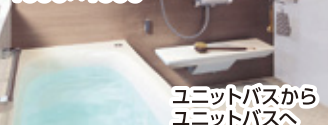

洗面化粧台

Housetec
COCOSH
W750
三面鏡

トイレ

TOTO
ZR1
リフォーム用

キッチン・バス
洗面・トイレセット価格

123.0 (税別) 万円~

税込価格 1,353,000円~

標準工事費
撤去代
込み!

TOTO水まわり4点セット

TOTOから選りすぐりの水まわりセット

キッチン

TOTO
ミツテ
I型
W2550サイズ

お風呂

TOTO
ザザナ
ユニットバス内寸法
1600×1600

洗面化粧台

TOTO
オクターブLite
W750
三面鏡
片引き出しタイプ

トイレ

TOTO
ZR1
リフォーム用

キッチン・バス
洗面・トイレセット価格

145.0 (税別) 万円~

税込価格 1,595,000円~

標準工事費
撤去代
込み!

※キッチンパネルが必要な時は、提示した価格に40,000円プラスしてください。※オプション・仕様によって金額が変わる場合があります。※産廃処分費は別途となります。詳しくはスタッフまでお問合せ下さい。